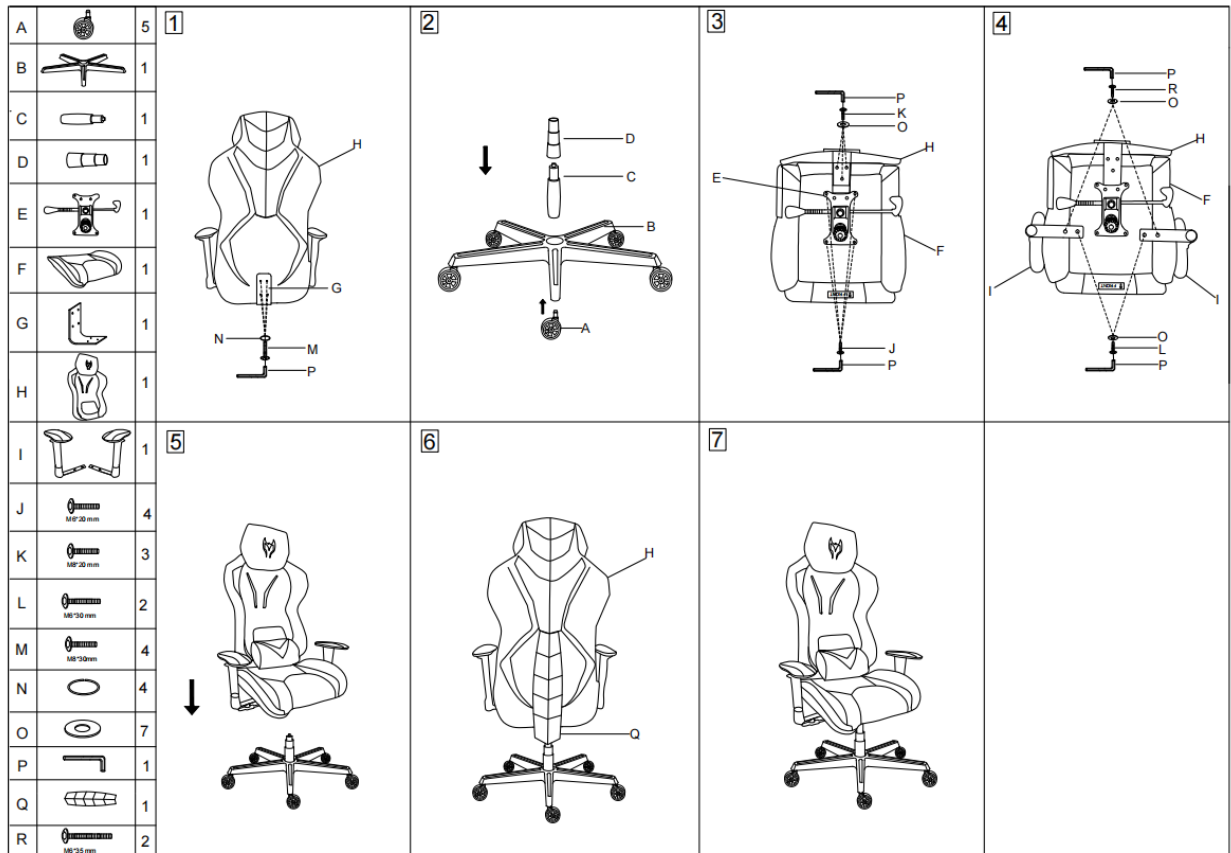

IMPORTANT: Asigurați-vă că ați primit toate piesele conform listei de verificare a componentelor înainte de instalare. Depanero: Soseaua Virtutii, nr. 148, (incinta Grant Shopping Center) Sector 6, Bucuresti, e-mail: service@depanero.ro, telefon 0742.726.846 (07-GARANTIE).

ÎNTREȚINERE: Verificați dacă produsul este sigur și sigur de utilizat la intervale regulate (cel puțin la fiecare trei luni)

EN

Please, read the entire instruction manual before you start installation and assembly.

CAUTION:

- Use with products heavier than the rated weights indicated may result in instability causing possible injury.
- Please closely follow the assembly instructions. Improper installation may result in damage or serious personal injury.
- Safety gear and proper tools must be used. This product should only be installed by professionals.