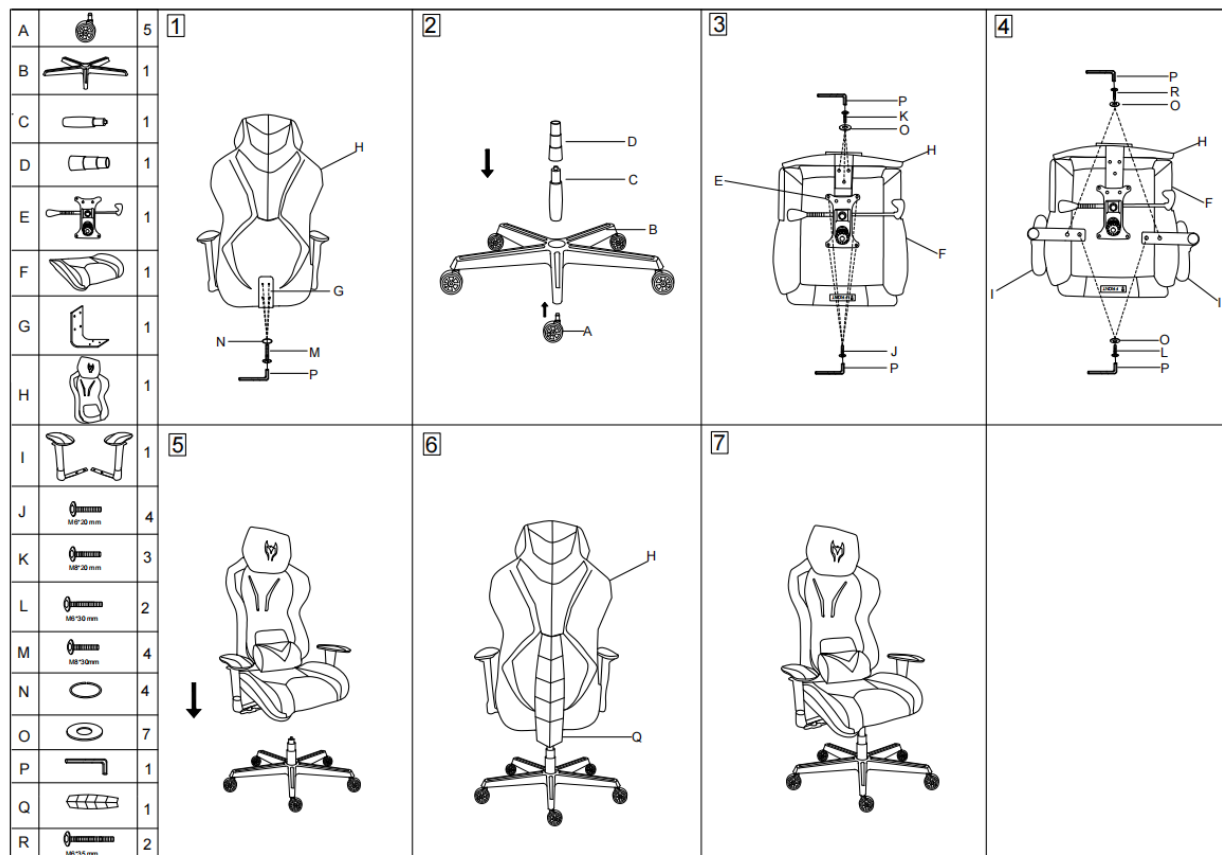

HU Kring Sendai Irodai szék szerelési útmutató

Kérjük, gondosan olvassa el az útmutatót a készülék üzembe helyezése előtt. Amennyiben további kérdései lennének az utasításokat illetően, kérjük forduljon a helyi viszonteladóhoz segítségért.

A terméket csakis felnőtt szerelheti össze, mivel kis méretű alkatrészeket tartalmaz.

ENNEK A BÚTORDARABNAK A TEHERBÍRÁSA MAXIMUM 136 Kg.

A súlyhatárok meghaladása a termék egyensúlyvesztését, leesését, meghibásodását okozhatja, ezáltal sérülésveszélyessé válhat.

A figyelem:

- A feltüntetett súlynál nagyobb termékek használata instabilitást okozhat, amely esetleges sérüléseket okozhat.
- Kérjük, figyelmesen kövesse a szerelési utasításokat. A nem megfelelő telepítés súlyos sérüléseket vagy személyi sérüléseket okozhat.